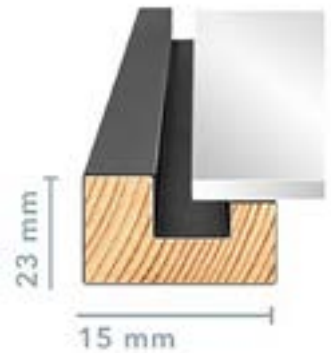

ENCADREMENT

Mettez en valeur votre tableau avec un encadrement sur mesure.
6 teintes au choix - Sur devis

Caisse américaine pour toile sur chassis

Le joint de 1 cm de large
fait ressortir le visuel.

Cadre Artbox pour plexiglas ou Alu dibond

Discret de face
avec une profondeur élégante

Caisse américaine pour plexiglas ou Alu dibond

Le joint de 1 cm de large
fait ressortir le visuel.